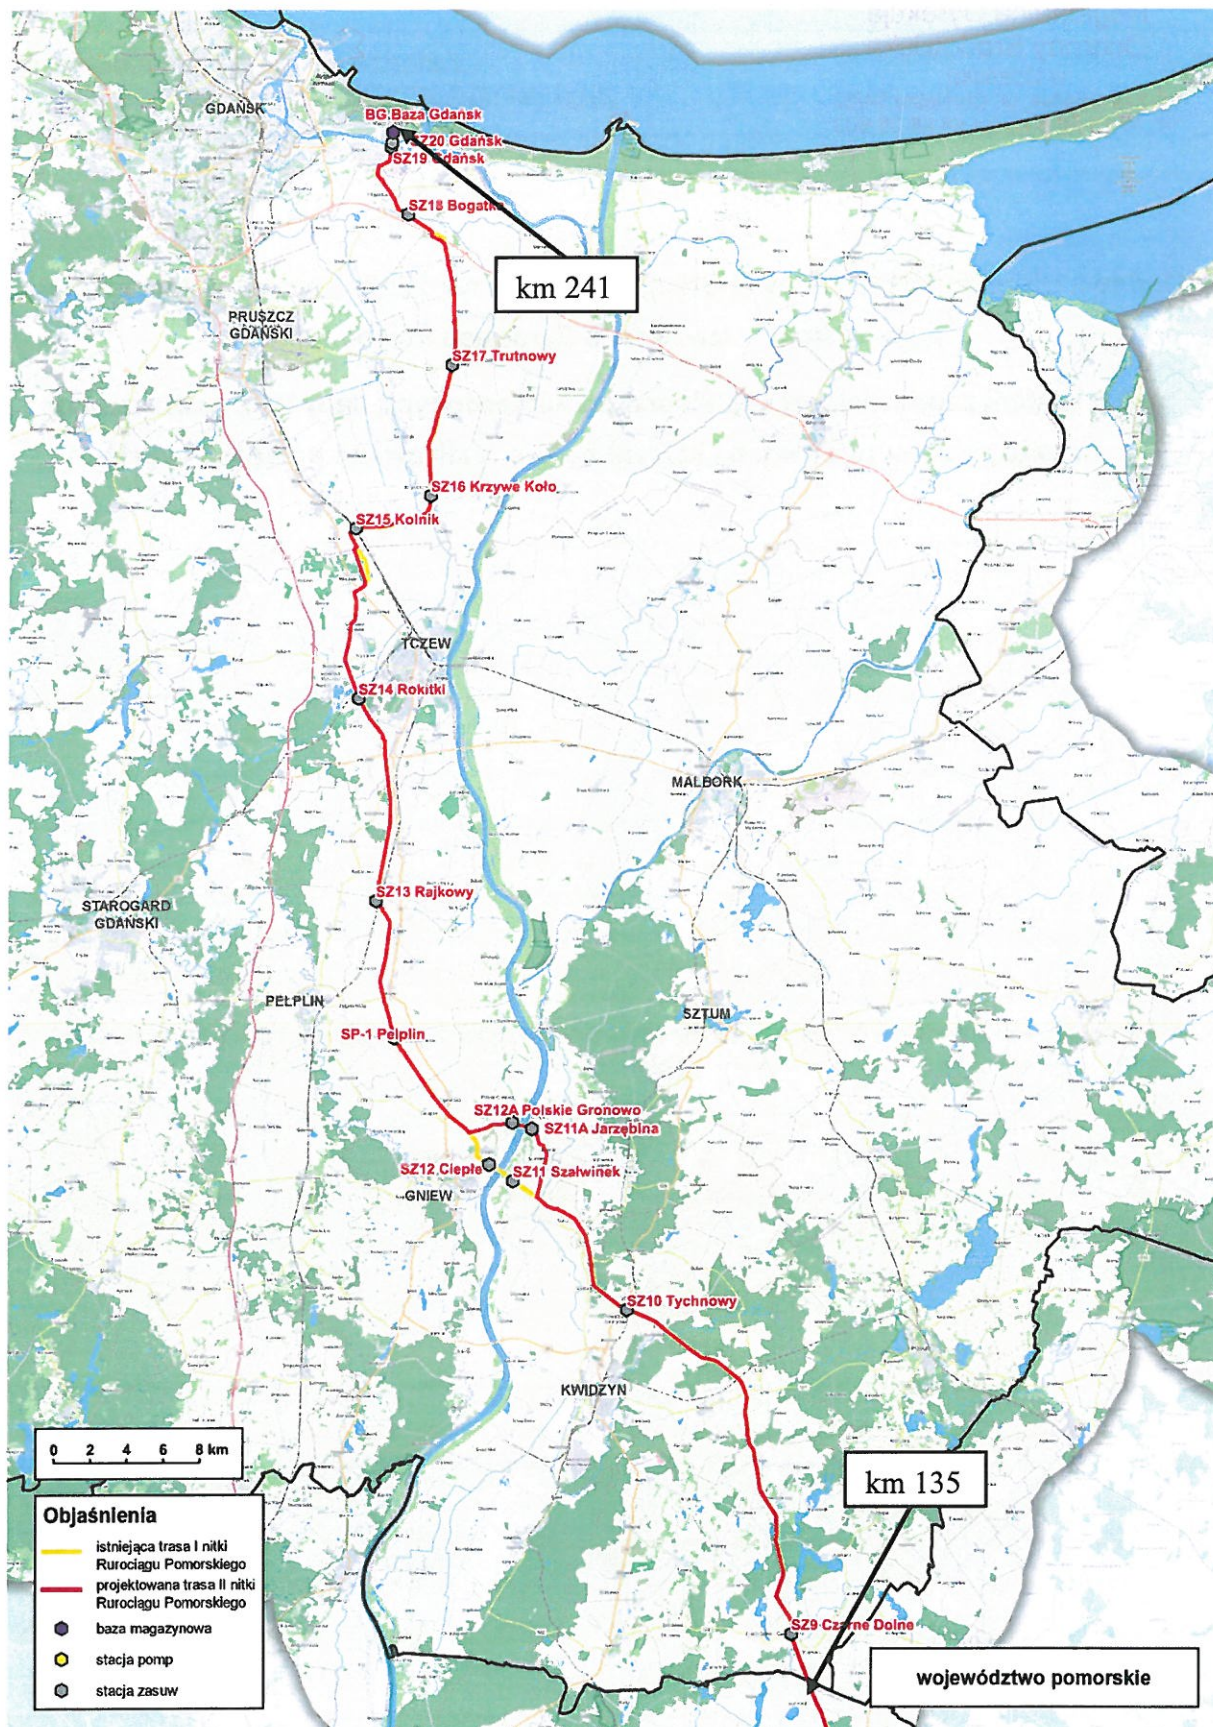

Rys. 1 Trasa planowanej II nitki RP w województwie pomorskim